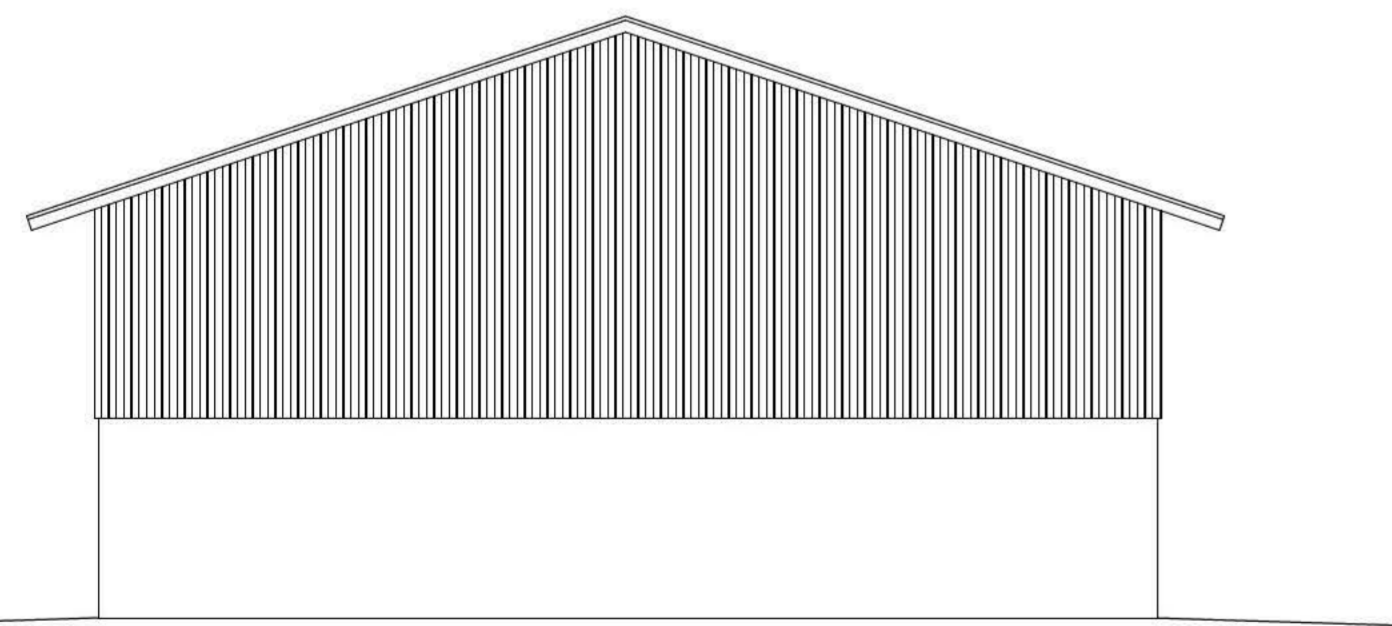

JULKISIVU POHJOISEEN

JULKISIVU ITÄÄN

JULKISIVU ETELÄÄN

JULKISIVU ITÄÄN

kaupunki TYRNÄVÄ	kaupunki RAAPPANA	postinumero 184,0	viranomaisen merkintä
rakennusluvan nimi UUDISRAKENNUS	siirtokohde PÄÄPIIRUSTUS	siirtokohde PÄÄPIIRUSTUS	no
rakennuskohteiden nimi KUIVALANTALA ALARAAPPANA JA LEHTIKANGAS TUPOSTIE 96 91800 TYRNÄVÄ	siirtokohde POHJA, LEIKKAUS, JULKISIVUT	siirtokohde PÄÄPIIRUSTUS	1:100
suunnittelijan nimi ja pöytäkirjan numero	muuta	YMPÄRISTÖLUPA	