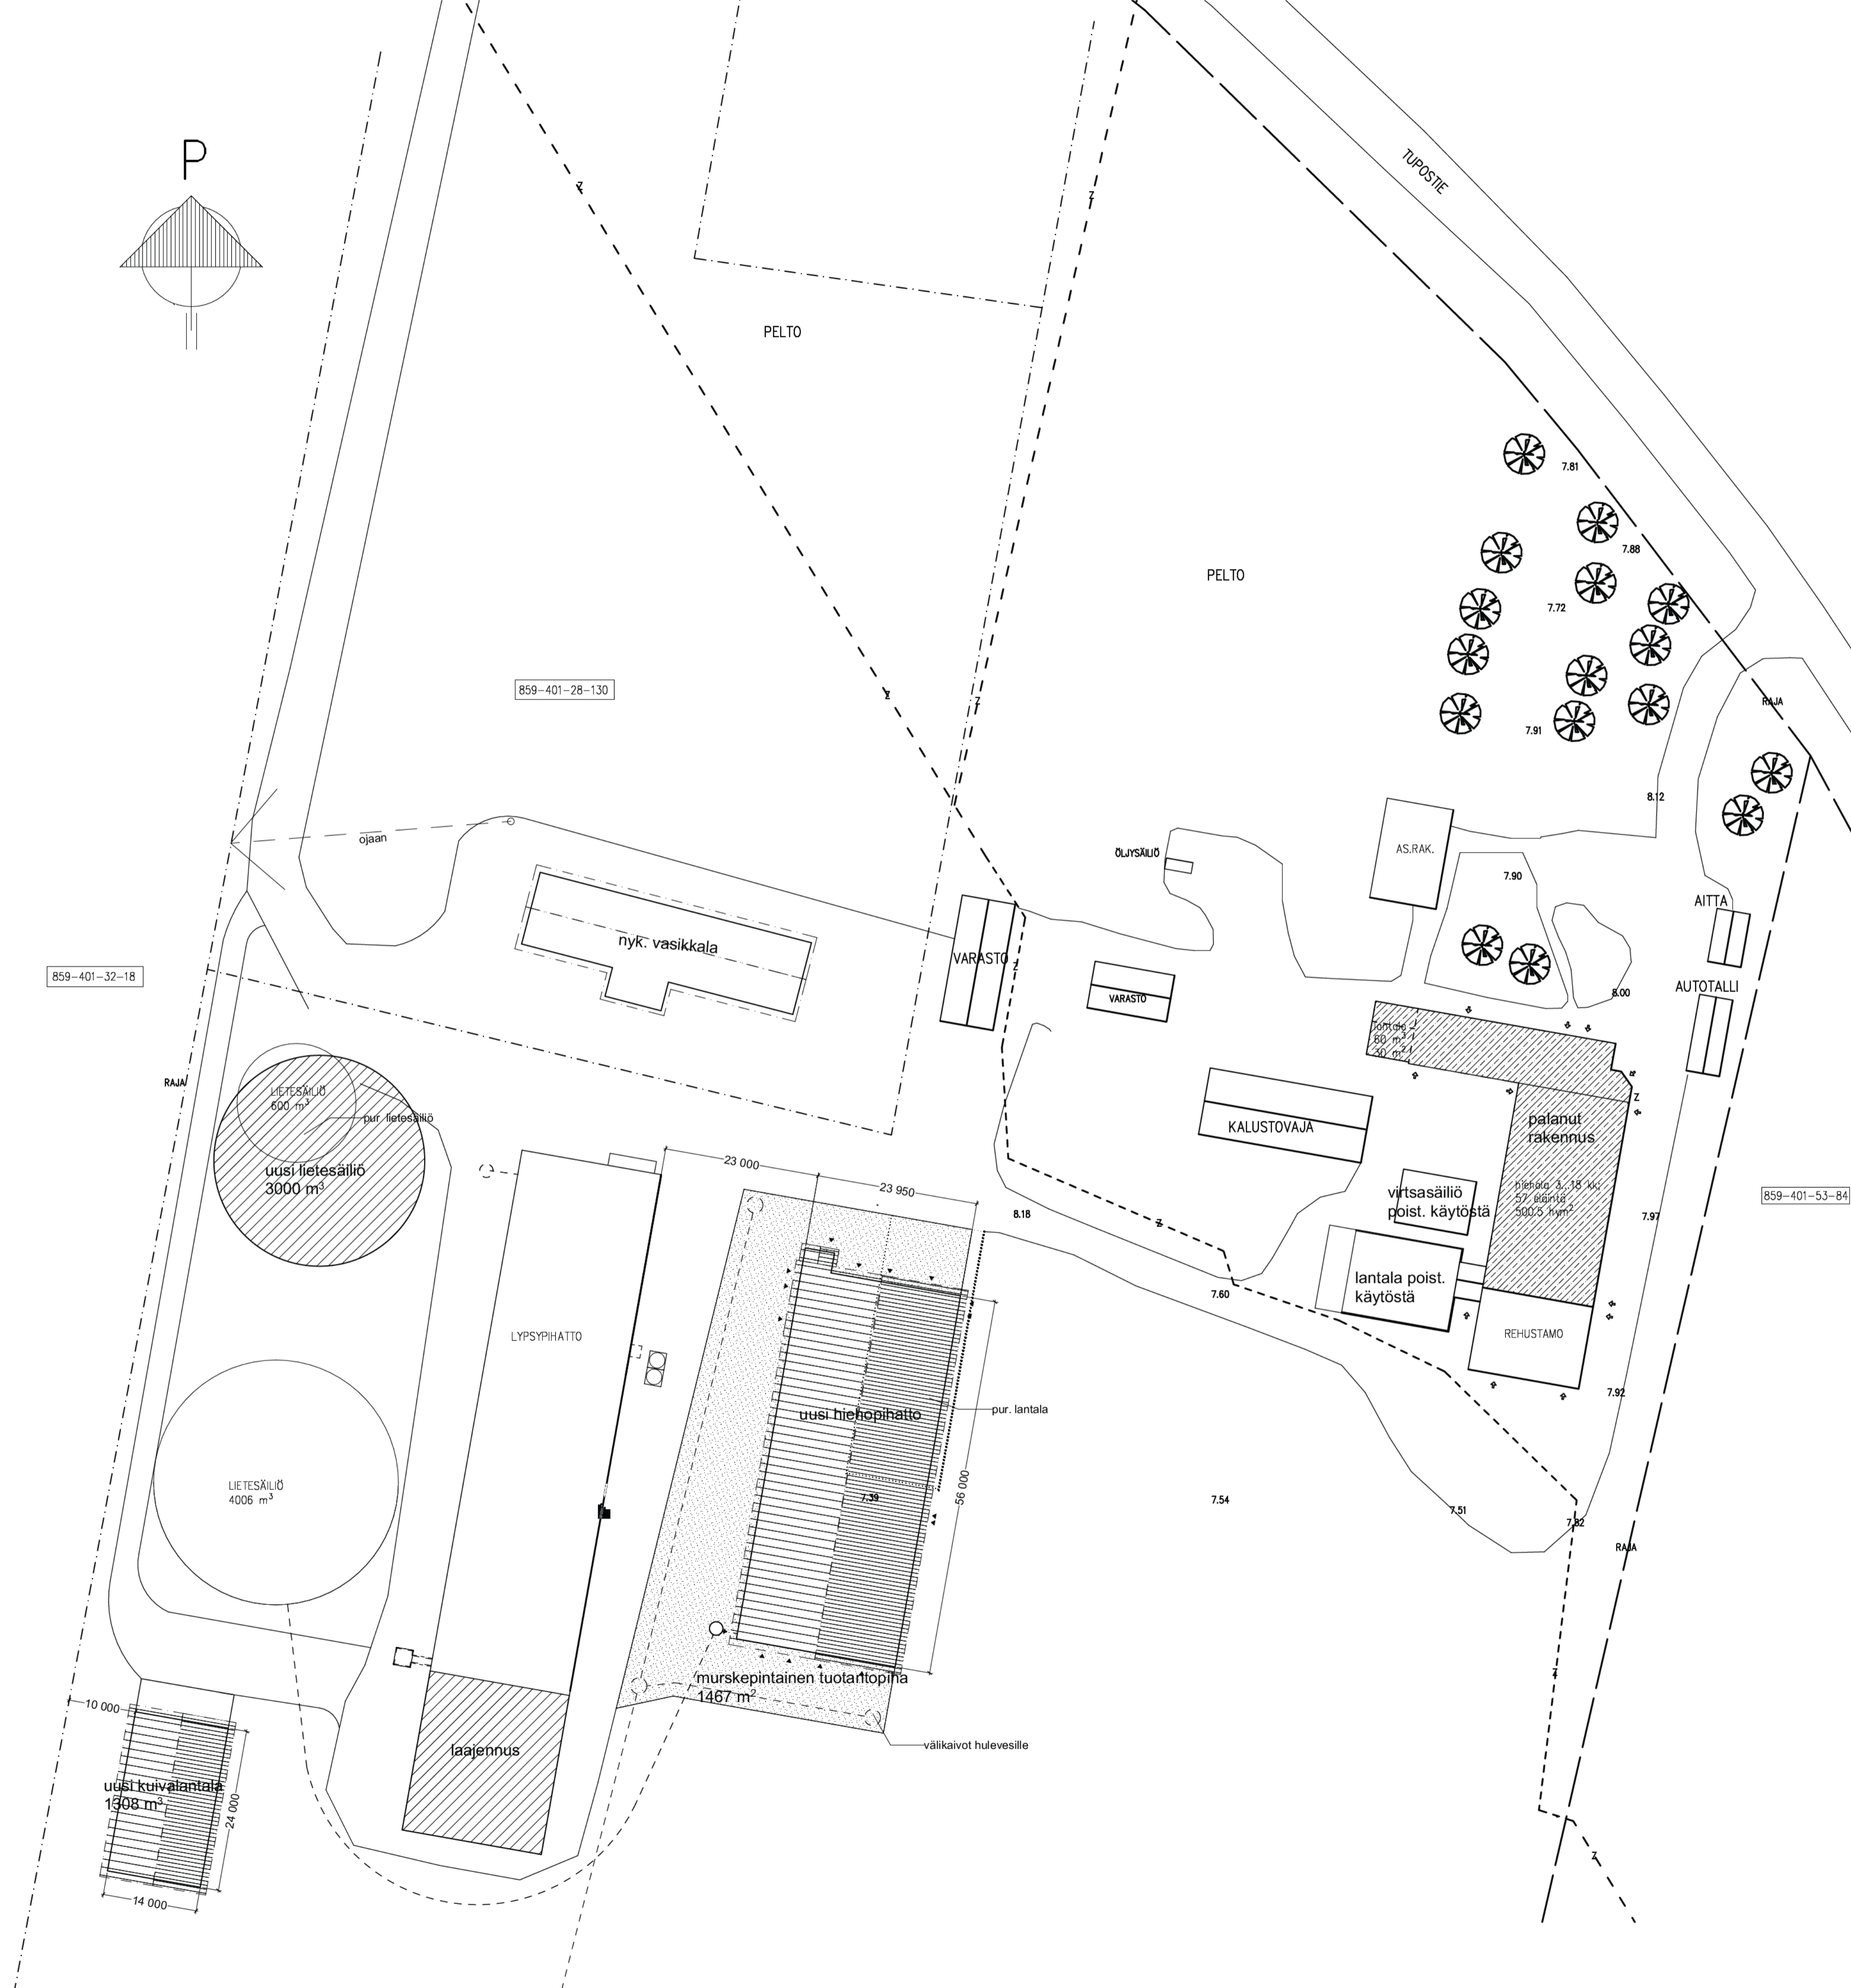

murskepihan rak.leikkaus (1:50)

koostaja TYRNÄVÄ	karpiitta RAAPPANA	kuutiota 184,0	viivakoodin merkinnät
seisemämerkintä UUDISRAKENNUS	piirustus PÄÄPIIRUSTUS	no	
seisemämerkintä HIEHOPIHATTO ALARAPPANA JA LEHTIKANGAS TUPOSTIE 96 91800 TYRNÄVÄ	piirustuksen sisältö ASEMPIIRROS	mittakaava 1:500	
launtauksella työntekijä ja piirustuksen numero	18.3.2024	muut	YMPÄRISTÖLUPA